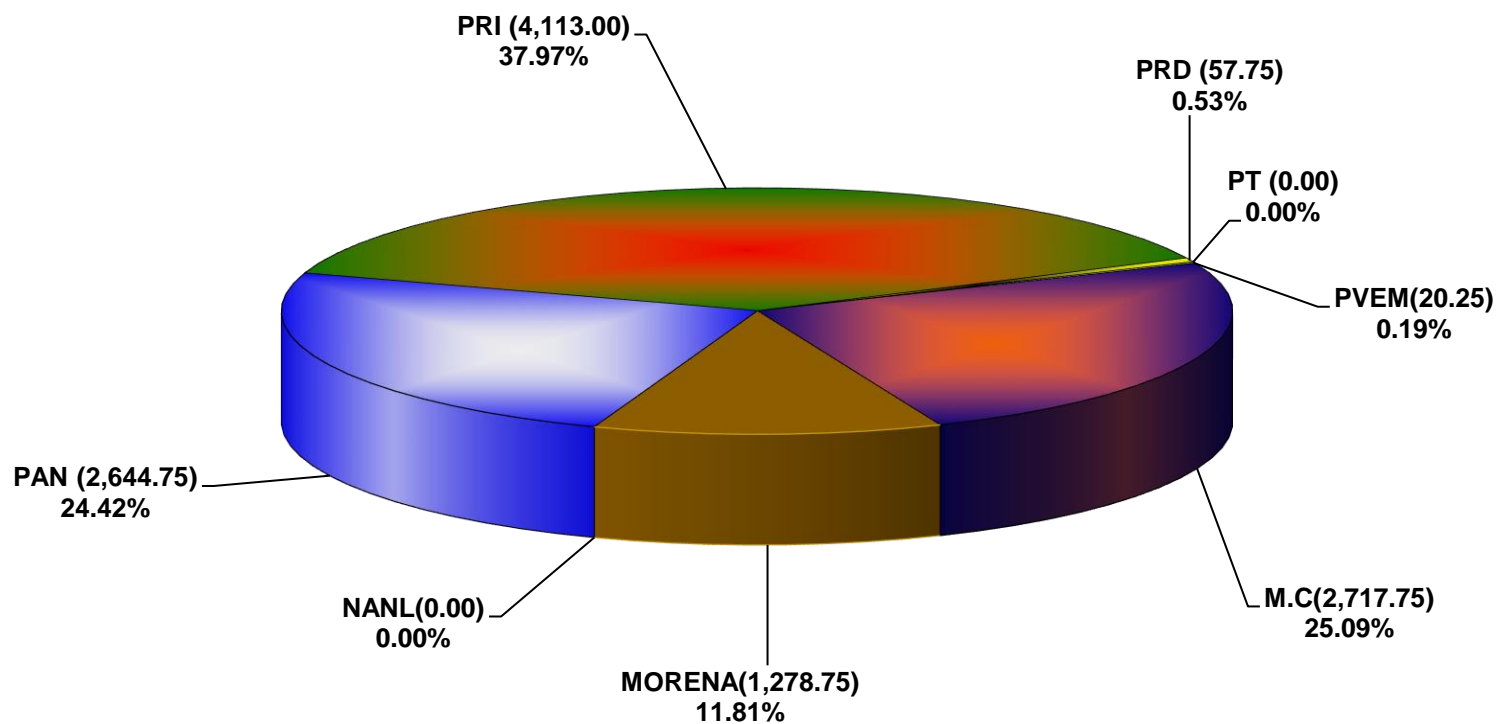

**COMISIÓN ESTATAL ELECTORAL DE NUEVO LEÓN  
PORCENTAJE Y ESPACIO TOTAL DEDICADO A CADA PARTIDO POLÍTICO EN PRENSA (CM2)  
ACUMULADO DE PRENSA FEBRERO DE 2020**

COMISIÓN ESTATAL ELECTORAL DE NUEVO LEÓN  
PORCENTAJE Y NÚMERO TOTAL DE NOTAS DEDICADAS A CADA PARTIDO POLÍTICO EN  
PRENSA  
ACUMULADO DE PRENSA FEBRERO DE 2020

**COMISIÓN ESTATAL ELECTORAL DE NUEVO LEÓN  
TOTAL DE NOTAS DEDICADAS A CADA PARTIDO POLÍTICO POR GRUPO EDITORIAL  
ACUMULADO DE PRENSA FEBRERO DE 2020**