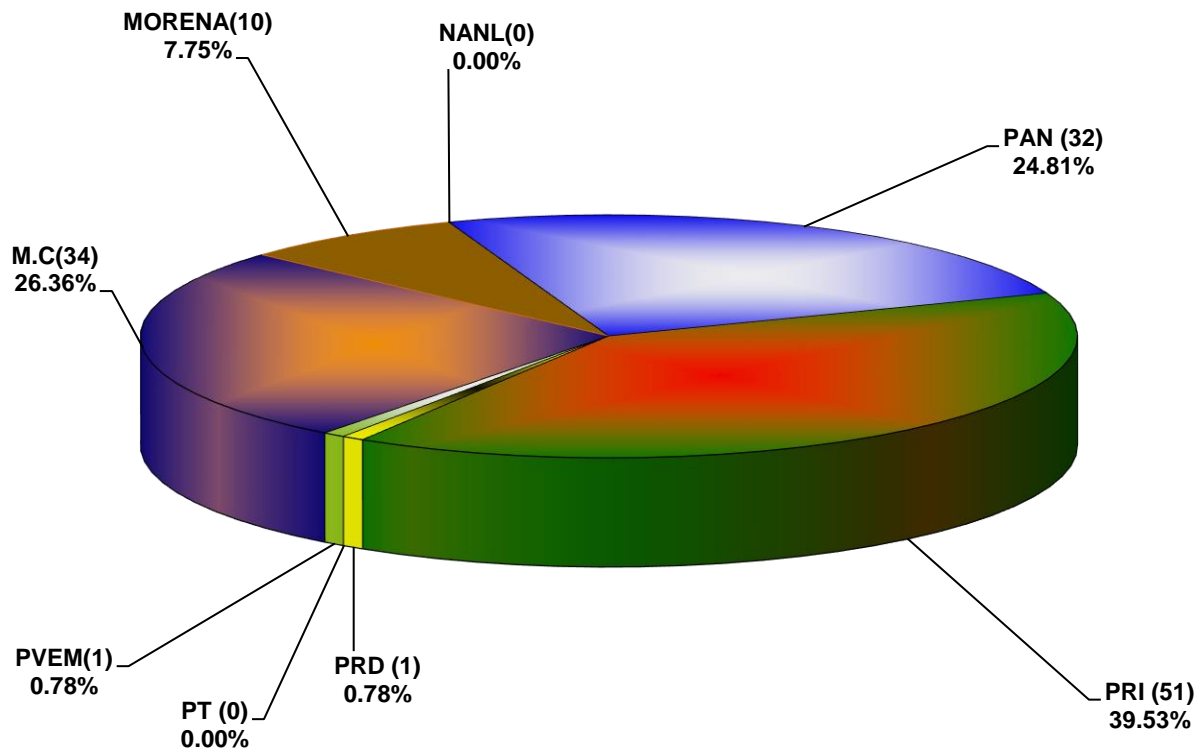

**COMISIÓN ESTATAL ELECTORAL DE NUEVO LEÓN  
PORCENTAJE Y ESPACIO TOTAL DEDICADO A CADA PARTIDO POLÍTICO EN PRENSA (CM2)  
ACUMULADO DE PRENSA FEBRERO DE 2020**

COMISIÓN ESTATAL ELECTORAL DE NUEVO LEÓN  
PORCENTAJE Y NÚMERO TOTAL DE NOTAS DEDICADAS A CADA PARTIDO POLÍTICO EN  
PRENSA  
ACUMULADO DE PRENSA FEBRERO DE 2020

**COMISIÓN ESTATAL ELECTORAL DE NUEVO LEÓN  
TOTAL DE NOTAS DEDICADAS A CADA PARTIDO POLÍTICO POR GRUPO EDITORIAL  
ACUMULADO DE PRENSA FEBRERO DE 2020**